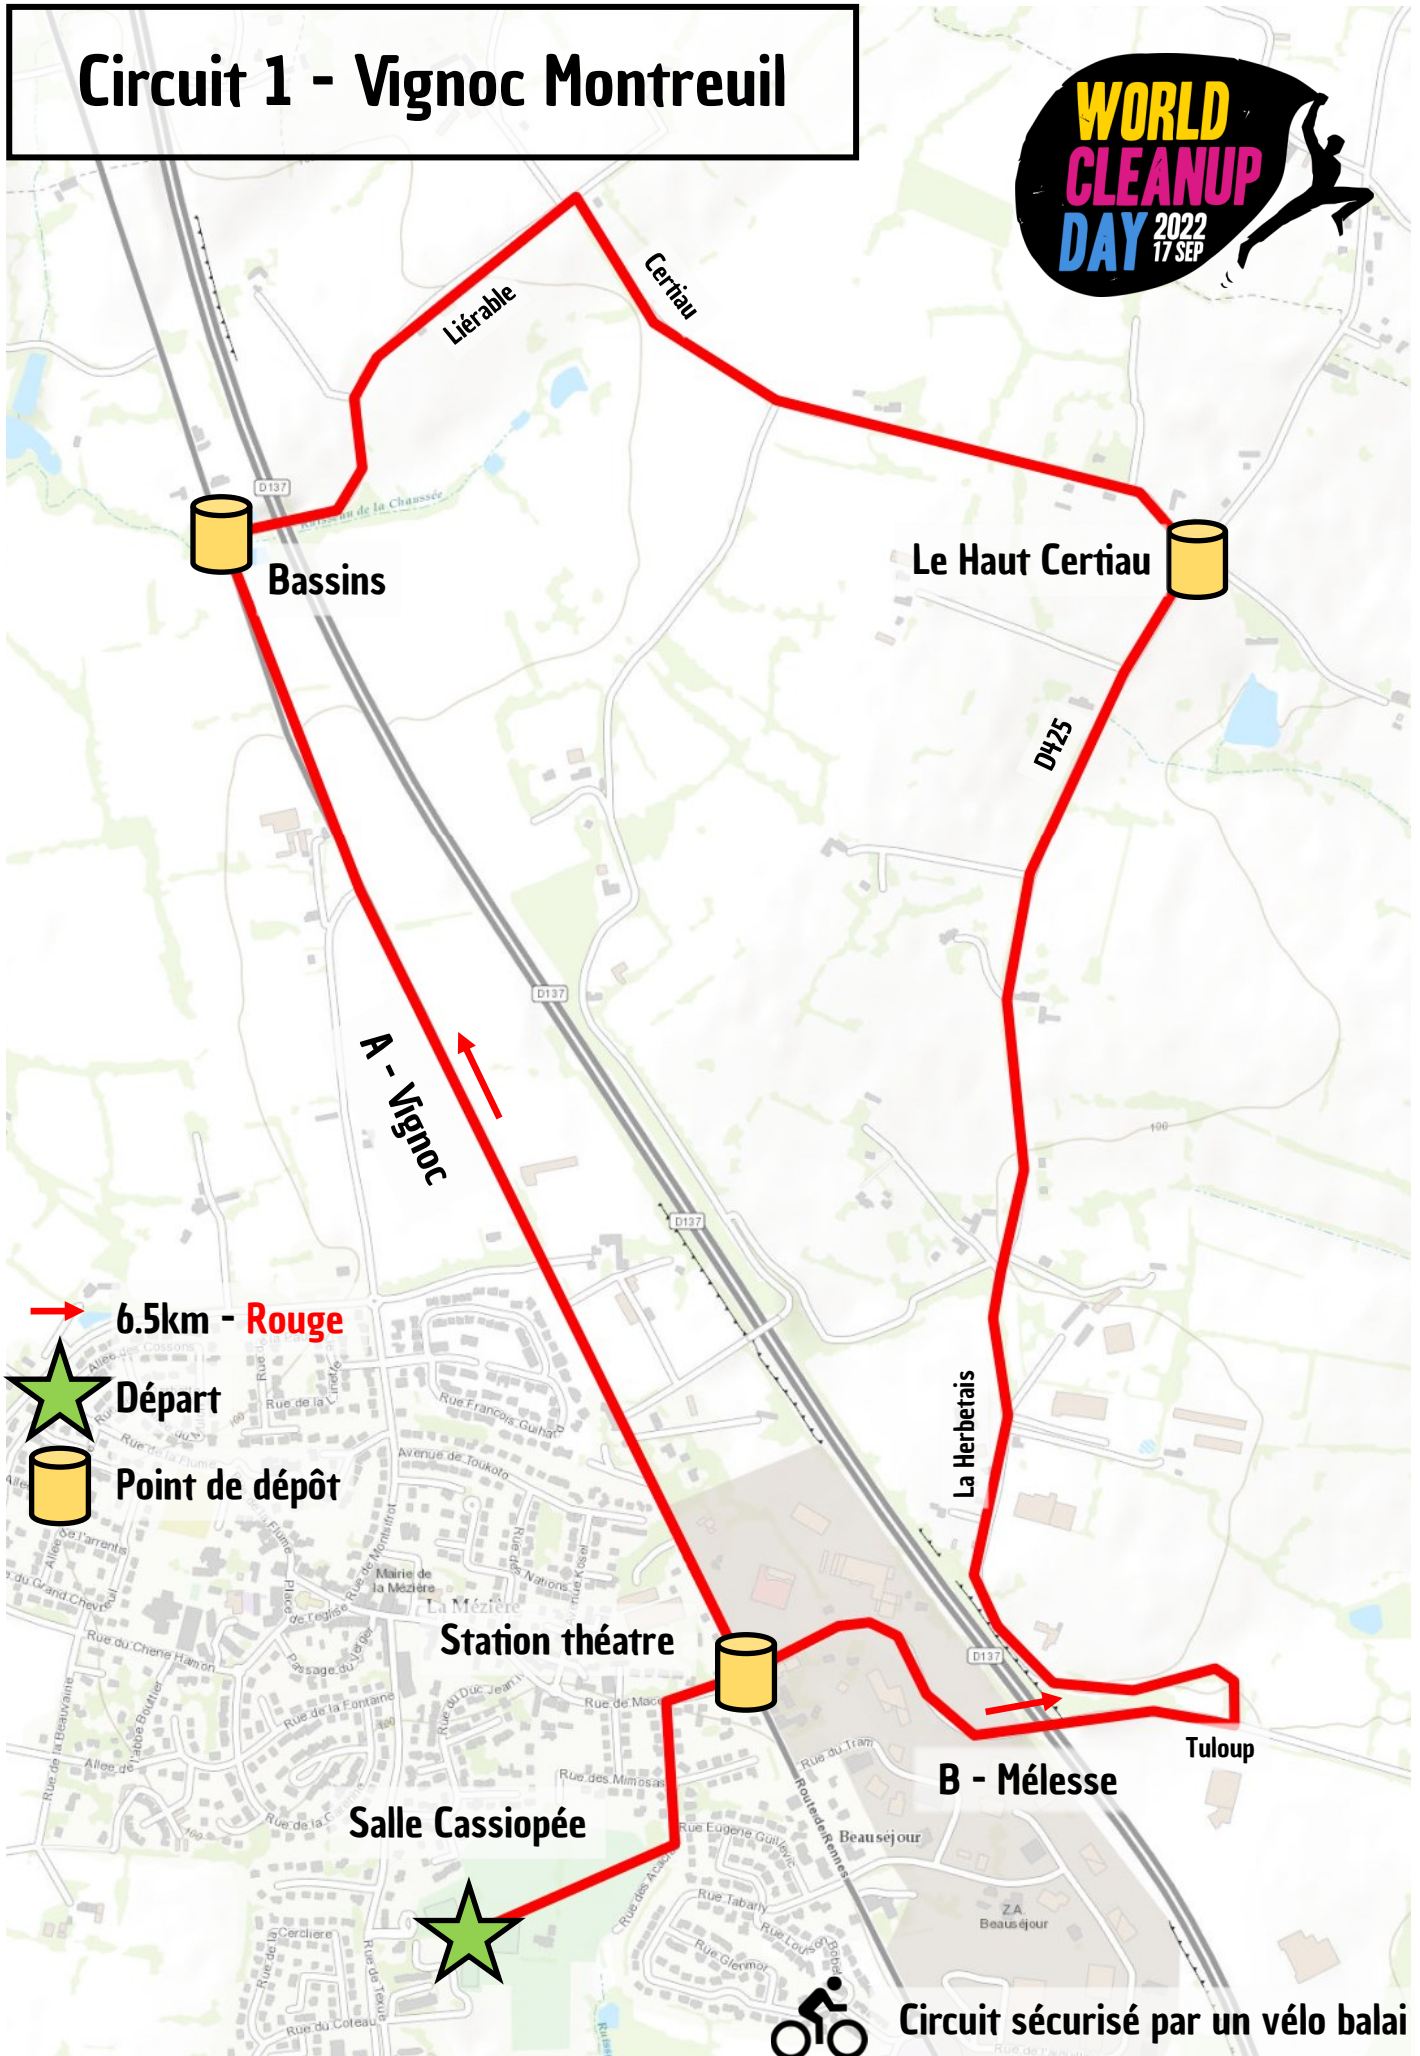

Circuit 1 - Vignoc Montreuil

→ 6.5km - Rouge

★ Départ

🗑️ Point de dépôt

Station théâtre

Salle Cassiopée

Le Haut Certiau

La Herbetais

B - Mélesse

Tuloup

Circuit sécurisé par un vélo balai