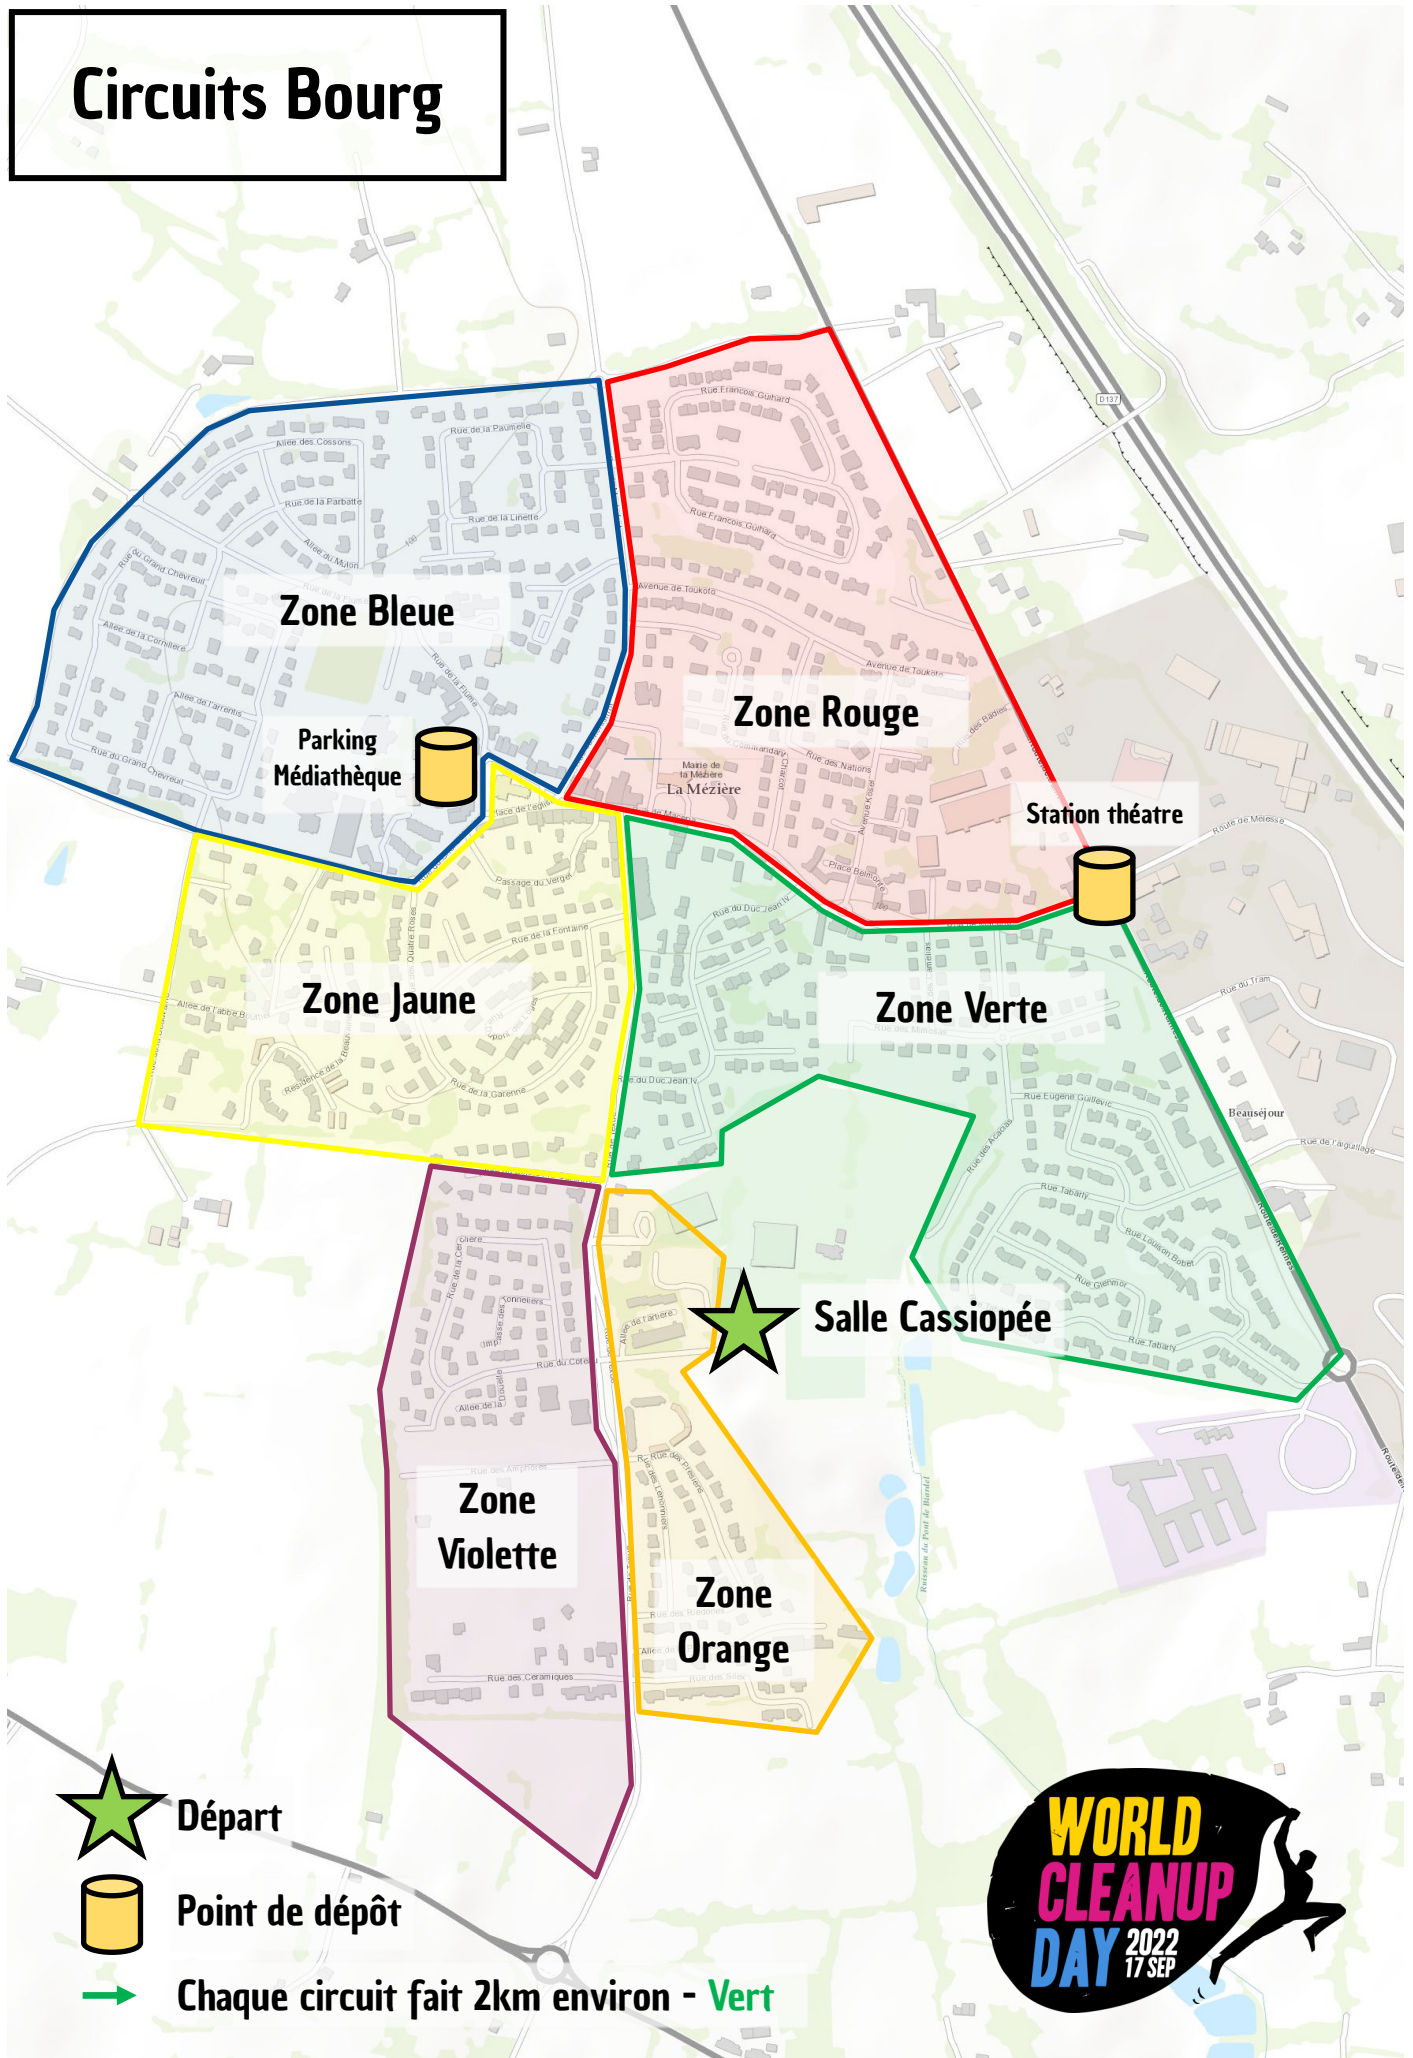

Circuits Bourg

Zone Bleue

Parking Médiathèque

Zone Rouge

Station théâtre

Zone Jaune

Zone Verte

Salle Cassiopée

Zone Violette

Zone Orange

Départ

Point de dépôt

Chaque circuit fait 2km environ - Vert

**WORLD
CLEANUP
DAY 2022
17 SEP**